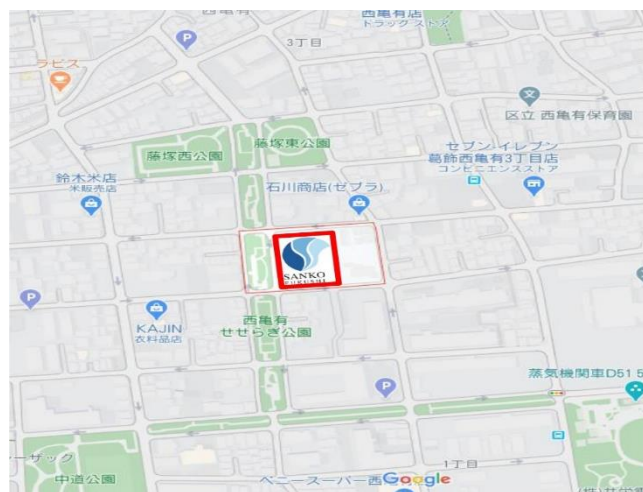

見学会の プログラム

■施設概要説明

■お仕事内容説明

■施設内見学

■質疑応答

服装自由♪

履歴書不要♪

入職までの不安解消・1日の流れなど丁寧に話しします。実際にお仕事する現場を見学できるので働くイメージを持てます。介護初心者の方は是非、見学会に参加してみませんか?

エントリー
QRコード

エントリーページ・電話またはmailにてご応募ください。

お電話でのエントリー
はこちら📞

070-3769-7101

mailでのエントリーはこちら📧
お名前・連絡先を入力ください。
Sanko-saiyou@sanko-fukushi.0r.jp

【社会福祉法人 三幸福社会】 西亀有 採用担当 吉井宛までお電話ください。